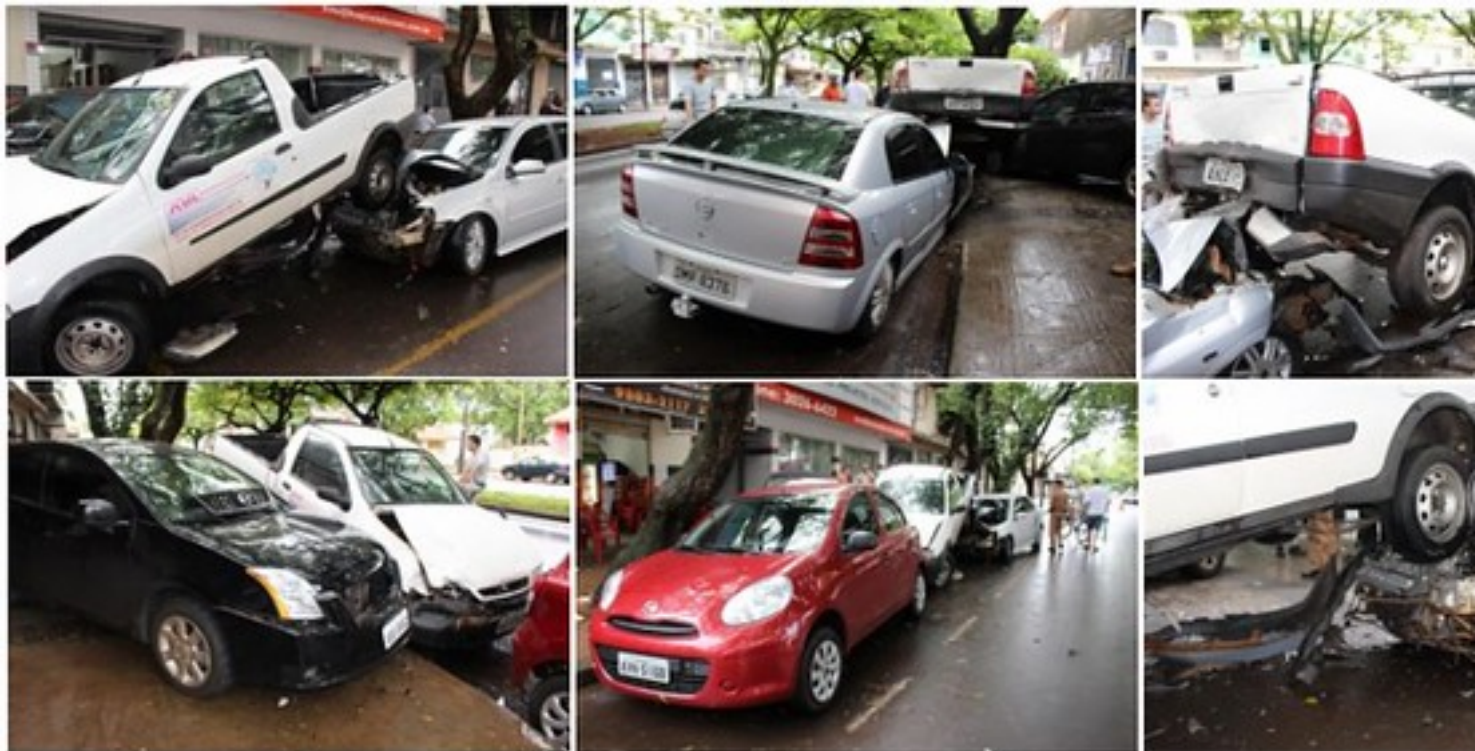

Acidentes

Dom, 29 de Novembro de 2015 08:29 - Última atualização Dom, 29 de Novembro de 2015 19:32

O acidente envolveu quatro veículos na av Alexandre Rasgulaeff no Jardim Alvorada na tarde deste sábado (28) em Maringá.

O motorista do GM Astra trafegava pela avenida quando segundo ele foi fechado por outro veículo, o Astra colidiu na traseira de um Fiat Strada que estava estacionado. Na sequência outros dois carros da Nissan que também estavam estacionados foram atingidos. Ninguém se feriu segundo os policiais militares que atenderam a ocorrência.

O acidente ocorreu na Avenida Brasil, no bairro de Maré, na cidade de Rio de Janeiro.